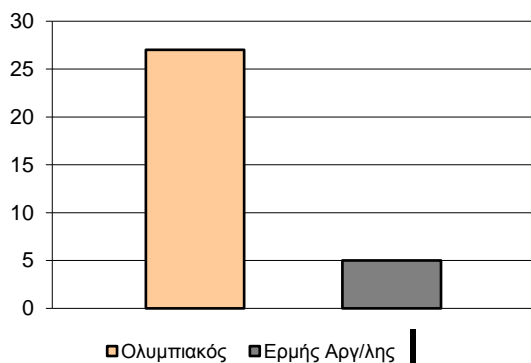

Starters - Subs ratio

Fastbreak Pts

Turnover Pts

Second Chance Pts

Possessions

Notes

Ο Ολυμπιακός είχε 101 κατοχές,
 εκ των οποίων κατέληξαν: 67 σε σουτ
 12 σε λάθος
 και 22 σε κερδ. φάουλ

GRAPHIC STATS

SCORE EVOLUTION

SCORE DIFFERENCE

LARGEST SCORING RUN

LARGEST LEAD