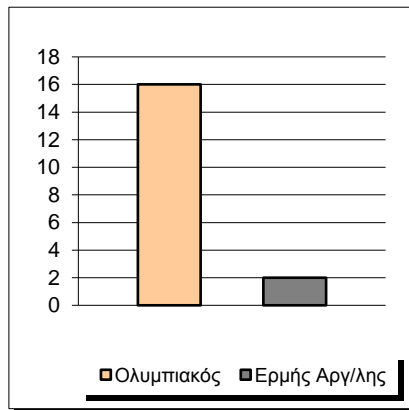

Starters - Subs ratio

Fastbreak Pts

Turnover Pts

Second Chance Pts

Possessions

Notes

Ο Ολυμπιακός είχε 101 κατοχές,
 εκ των οποίων κατέληξαν: 67 σε σουτ
 12 σε λάθος
 και 22 σε κερδ. φάουλ

GRAPHIC STATS

SCORE EVOLUTION

SCORE DIFFERENCE

LARGEST SCORING RUN

LARGEST LEAD