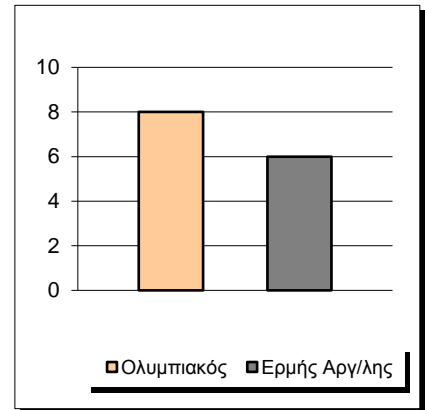

Starters - Subs ratio

Fastbreak Pts

Turnover Pts

Second Chance Pts

Possessions

Notes

Ο Ολυμπιακός είχε 101 κατοχές,
 εκ των οποίων κατέληξαν: 67 σε σουτ
 12 σε λάθος
 και 22 σε κερδ. φάουλ

GRAPHIC STATS

SCORE EVOLUTION

SCORE DIFFERENCE

LARGEST SCORING RUN

LARGEST LEAD