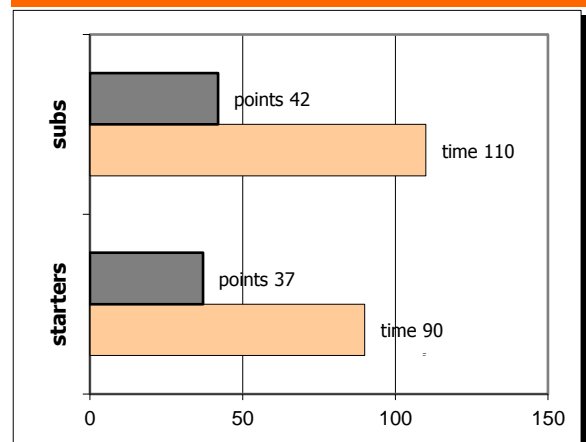

71%	20 / 28	FT	6 / 8	75%
51%	22 / 43	2FG	9 / 39	23%
21%	5 / 24	3FG	2 / 11	18%
46	32 - 14	Rb	30 - 7	37
	12	Tu	30	

Referees: Μαυρέλης, Κατσιμπίρης

By Quarter	1	2	3	4
Ολυμπιακός	22	11	22	24
Ερμής Αργ/λης	10	11	5	4

End of Quarter	1	2	3	4
Ολυμπιακός	22	33	55	79
Ερμής Αργ/λης	10	21	26	30

Ολυμπιακός

Coach: Γ. Παντελάκης, Μ. Τζαγιαβίλι

Fastbreaks: 8 / 12

#	Player	Time (min)	Pts	Ft	2Fg	3Fg	+/-	Rbs		As	St	Tu	Bl	Fouls		Eff
								de	of					dr	co	
4	Νότπας Γ.	12	2	0 / 0	1 / 3	0 / 1	22	0	0	1	2	3	1	0	1	0
5	Μπέκας Γ.	25	4	0 / 1	2 / 3	0 / 4	34	3	0	3	4	2	0	3	1	6
6	Παγουλάτος Αλ.	14	11	2 / 4	3 / 4	1 / 2	18	2	1	0	0	0	0	3	4	10
7	Νάστας Α.	22	10	1 / 2	3 / 4	1 / 3	27	2	1	3	1	0	1	3	1	14
8	Δελής Β.	15	6	2 / 2	2 / 4	0 / 3	23	1	2	2	3	1	0	1	1	8
9	Παραλίκας Σ.	21	16	6 / 6	2 / 3	2 / 3	21	2	0	6	3	2	0	4	3	23
10	Γεωργαντάς Ηλ.	8	0	0 / 0	0 / 3	0 / 0	18	2	1	0	1	0	1	0	1	2
11	Βαρδής Αχ.	18	16	7 / 7	3 / 4	1 / 4	21	3	1	0	0	1	0	4	0	15
12	Γκίκας Στ.	24	8	2 / 4	3 / 7	0 / 0	29	6	3	1	0	0	0	3	1	12
13	Κυλινθηρέας Αλ.	11	0	0 / 0	0 / 0	0 / 2	3	0	0	0	3	0	0	0	1	1
14	Μπουζούλας Β.	17	0	0 / 0	0 / 2	0 / 2	15	4	1	1	0	2	0	0	1	0
15	Στριμπάκος Κ.	13	6	0 / 2	3 / 6	0 / 0	14	4	3	0	1	1	0	1	0	8
Team								3	1			0		0	0	
1st quarter			22	7 / 8	3 / 8	3 / 4		10	1	5	2	3	0	5	3	30
2nd quarter			11	4 / 6	2 / 7	1 / 6		8	1	1	5	7	1	6	5	8
3rd quarter			22	7 / 11	6 / 10	1 / 8		9	6	8	3	2	0	5	4	31
4th quarter			24	2 / 3	11 / 18	0 / 6		5	6	3	8	0	2	6	3	34
Final Stats		200	79	20 / 28	22 / 43	5 / 24	245	32	14	17	18	12	3	22	15	103
				71%	51%	21%		46								

Ερμής Αργ/λης

Coach: Π. Γκαναβίας

#	Player	Pts	-	3s
4	Φινοκαλιώτης Μ.	8	-	0
5	Λυρατζής Ν.	2	-	0
16	Ράγκος Κ.	5	-	0
17	Δρακωτός Χ.	0	-	0
8	Τριανταφύλλης Σ.	2	-	0
19	Μόνιαρος Ι.	0	-	0
0	Νακατσιάδης Ν.	0	-	0
20	Καραίσκος Α.	2	-	0
12	Ντόρβας Τ.	0	-	0
13	Πασιατζής Χ.	0	-	0
23	Παπαδημητρίου Α.	1	-	0
15	Καλλέργης Ε.	10	-	2

Starters - Subs ratio