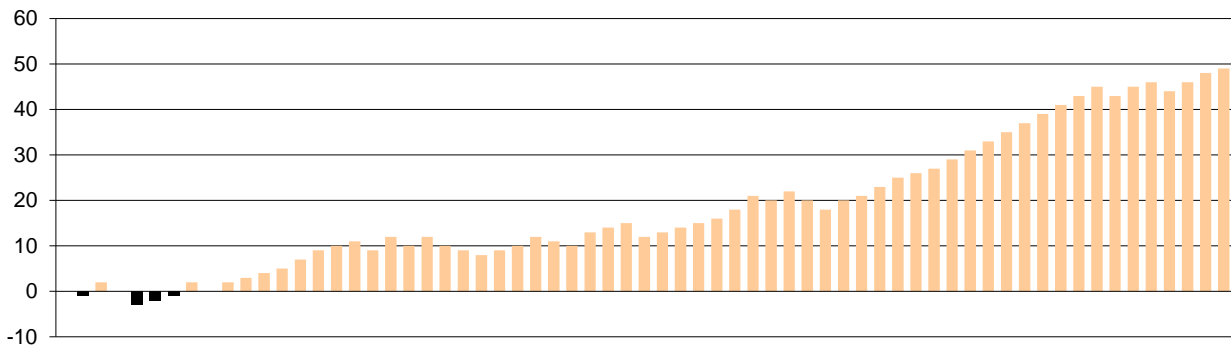

Starters - Subs ratio

Fastbreak Pts

Turnover Pts

Second Chance Pts

Possessions

Notes

Ο Ολυμπιακός είχε 101 κατοχές,
 εκ των οποίων κατέληξαν: 67 σε σουτ
 12 σε λάθος
 και 22 σε κερδ. φάουλ

GRAPHIC STATS

SCORE EVOLUTION

SCORE DIFFERENCE

LARGEST SCORING RUN

LARGEST LEAD