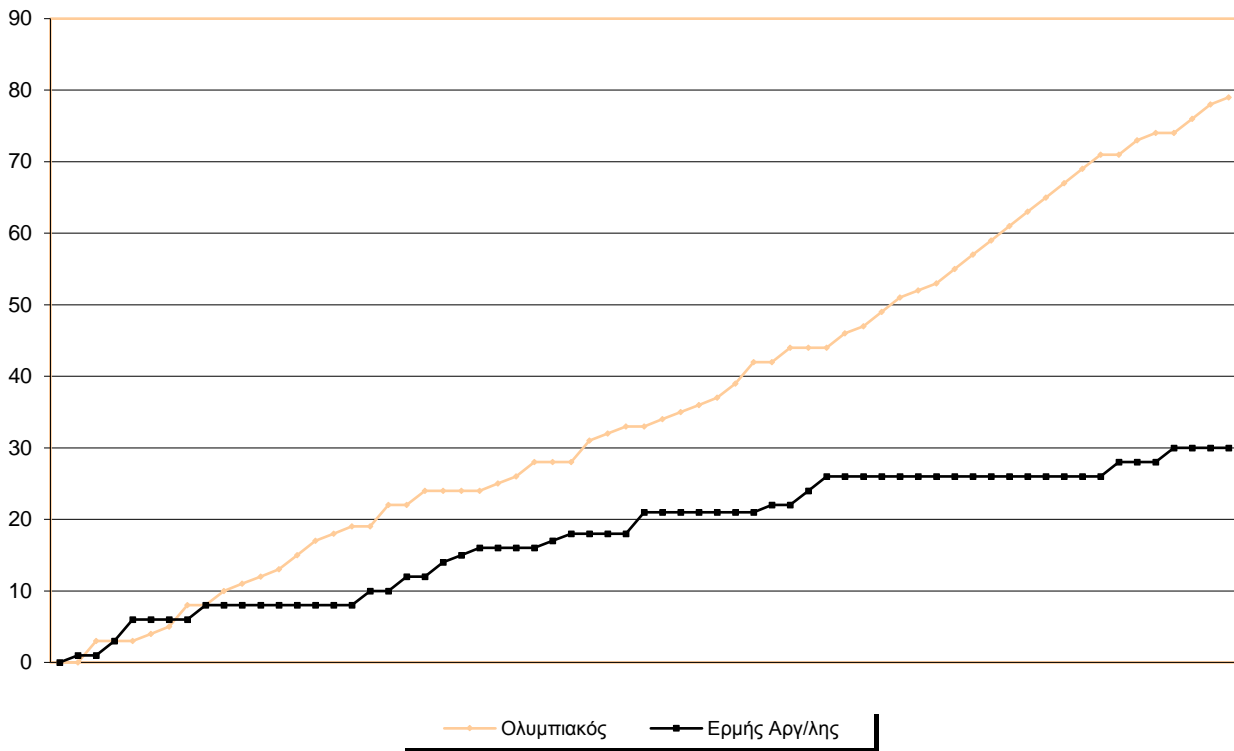

Starters - Subs ratio

Fastbreak Pts

Turnover Pts

Second Chance Pts

Possessions

Notes

Ο Ολυμπιακός είχε 101 κατοχές,
 εκ των οποίων κατέληξαν: 67 σε σουτ
 12 σε λάθος
 και 22 σε κερδ. φάουλ

GRAPHIC STATS

SCORE EVOLUTION

SCORE DIFFERENCE

LARGEST SCORING RUN

LARGEST LEAD