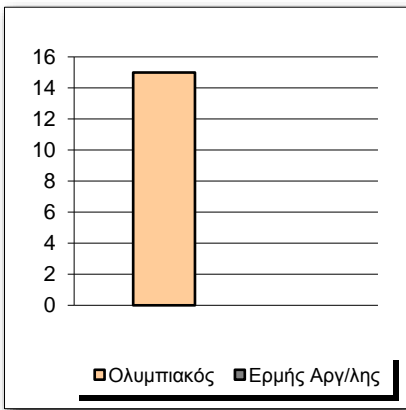

Starters - Subs ratio

Fastbreak Pts

Turnover Pts

Second Chance Pts

Possessions

Notes

Ο Ολυμπιακός είχε 101 κατοχές,
 εκ των οποίων κατέληξαν: 67 σε σουτ
 12 σε λάθος
 και 22 σε κερδ. φάουλ

GRAPHIC STATS

SCORE EVOLUTION

SCORE DIFFERENCE

LARGEST SCORING RUN

LARGEST LEAD